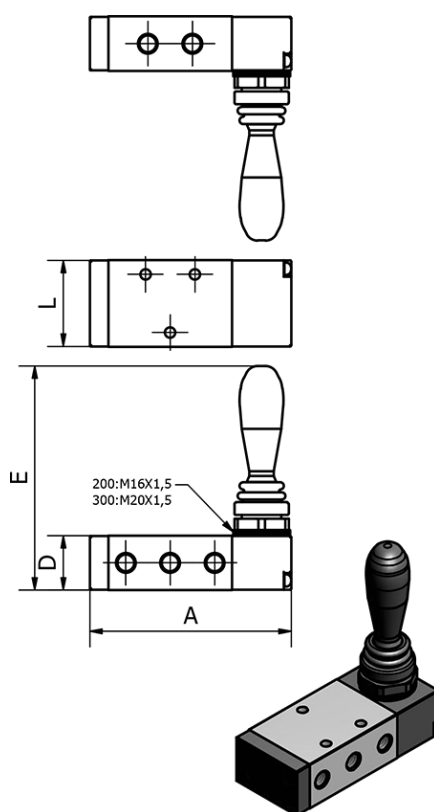

Varenummer: 584HA230E08G
Beskrivelse: Mekanisk ventil, type 4HA230E-08-G
port 1/4" 5/3 - afluftet midt - Fjeder retur

Mål

A	= 100.5
D	= 22
E	= 90.5
L	= 35
Port	= G1/4"
Port forsyning og udblæsning	= G1/4"
Port udgang	= G1/8"